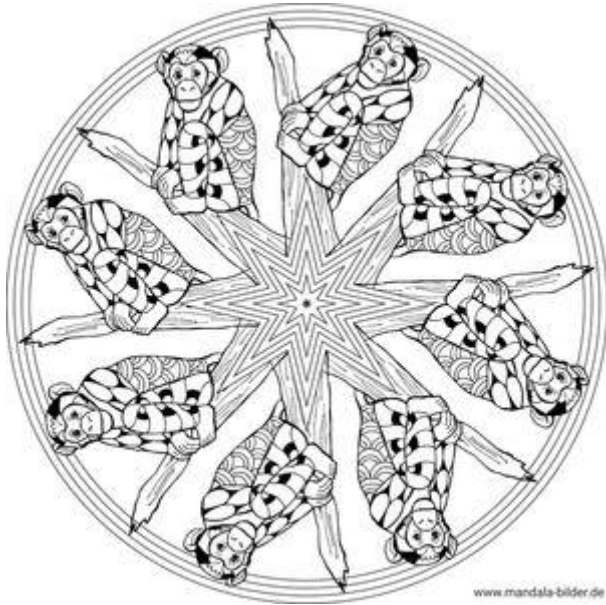

<https://www.mandala-bilder.de/erwachsene-mandalas.html> 19.09.2023

Hier gibt es viele Vorlagen für unterschiedliche Themen/Zielgruppen

ZEN Art Mandala Malvorlagen für Erwachsene

ZEN Art Mandalas sind liebevoll gestaltete Tiere, Figuren sowie Elemente aus der Natur, die zu kunstvollen Mandalas zusammengefügt wurden. Dabei sind die einzelnen Ausmalbilder mit wunderschönen Mustern, aus Linien, Wellen, Bögen und Kreisen, verziert. Hierdurch ergeben sich zauberhafte Mandala-Malvorlagen für Erwachsene, die mit viel Liebe zum Detail ausgemalt werden können.

Anzeige

www.mandala-bilder.de

Mandala Tiere Haie

www.mandala-bilder.de Tier-Mandala Eulen für

Erwachsene

www.mandala-bilder.de Mandala Tiere Seepferdchen

www.mandala-bilder.de Mandala Tiere Schmetterlinge

www.mandala-bilder.de Mandala Tiere Elefanten

www.mandala-bilder.de Mandala Tiere Affen

www.mandala-bilder.de Mandala Maus Erwachsene

www.mandala-bilder.de

Frosch Mandala für Erwachsene

www.mandala-bilder.de

Schneemann - Mandala ZEN Art

www.mandala-bilder.de