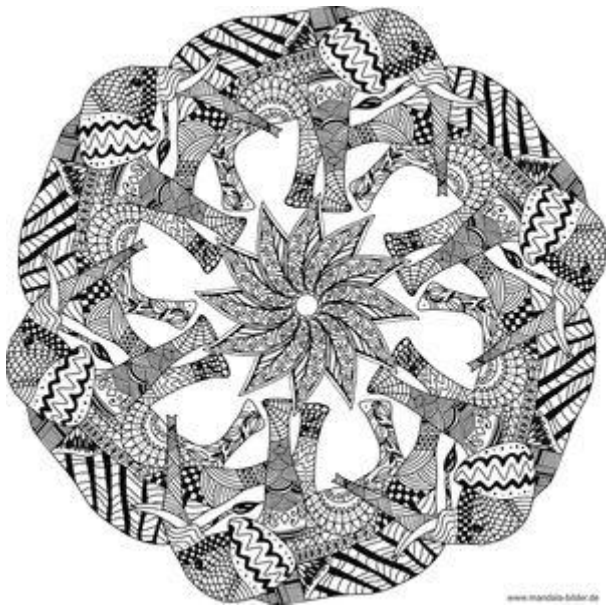

<https://www.mandala-bilder.de/erwachsene-mandalas.html> 19.09.2023

Hier gibt es viele Vorlagen für unterschiedliche Themen/Zielgruppen

ZEN Art Mandala Malvorlagen für Erwachsene

ZEN Art Mandalas sind liebevoll gestaltete Tiere, Figuren sowie Elemente aus der Natur, die zu kunstvollen Mandalas zusammengefügt wurden. Dabei sind die einzelnen Ausmalbilder mit wunderschönen Mustern, aus Linien, Wellen, Bögen und Kreisen, verziert. Hierdurch ergeben sich zauberhafte Mandala-Malvorlagen für Erwachsene, die mit viel Liebe zum Detail ausgemalt werden können.

Anzeige

www.mandala-bilder.de

Mandala Tiere Haie

www.mandala-bilder.de Tier-Mandala Eulen für

Erwachsene

www.mandala-bilder.de Mandala Tiere Seepferdchen

www.mandala-bilder.de Mandala Tiere Schmetterlinge

www.mandala-bilder.de Mandala Tiere Elefanten

www.mandala-bilder.de Mandala Tiere Affen

www.mandala-bilder.de Mandala Maus Erwachsene

www.mandala-bilder.de

Frosch Mandala für Erwachsene

www.mandala-bilder.de

Schneemann - Mandala ZEN Art

www.mandala-bilder.de