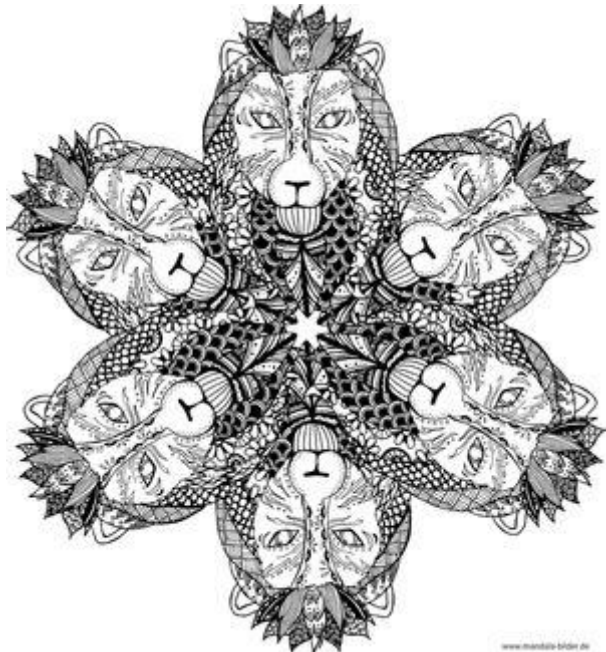

<https://www.mandala-bilder.de/erwachsene-mandalas.html> 19.09.2023

Hier gibt es viele Vorlagen für unterschiedliche Themen/Zielgruppen

ZEN Art Mandala Malvorlagen für Erwachsene

ZEN Art Mandalas sind liebevoll gestaltete Tiere, Figuren sowie Elemente aus der Natur, die zu kunstvollen Mandalas zusammengefügt wurden. Dabei sind die einzelnen Ausmalbilder mit wunderschönen Mustern, aus Linien, Wellen, Bögen und Kreisen, verziert. Hierdurch ergeben sich zauberhafte Mandala-Malvorlagen für Erwachsene, die mit viel Liebe zum Detail ausgemalt werden können.

Anzeige

www.mandala-bilder.de

Mandala Tiere Haie

www.mandala-bilder.de Tier-Mandala Eulen für

Erwachsene

www.mandala-bilder.de Mandala Tiere Seepferdchen

www.mandala-bilder.de Mandala Tiere Schmetterlinge

www.mandala-bilder.de Mandala Tiere Elefanten

www.mandala-bilder.de Mandala Tiere Affen

www.mandala-bilder.de Mandala Maus Erwachsene

www.mandala-bilder.de

Frosch Mandala für Erwachsene

www.mandala-bilder.de

Schneemann - Mandala ZEN Art

www.mandala-bilder.de

Mandala Löwe für Erwachsene

www.mandala-bilder.de

Mandala ZEN Art Blumen

www.mandala-bilder.de

Mandala Blätter mit Mustern

www.mandala-bilder.de

Mandala Regenschirm

www.mandala-bilder.de